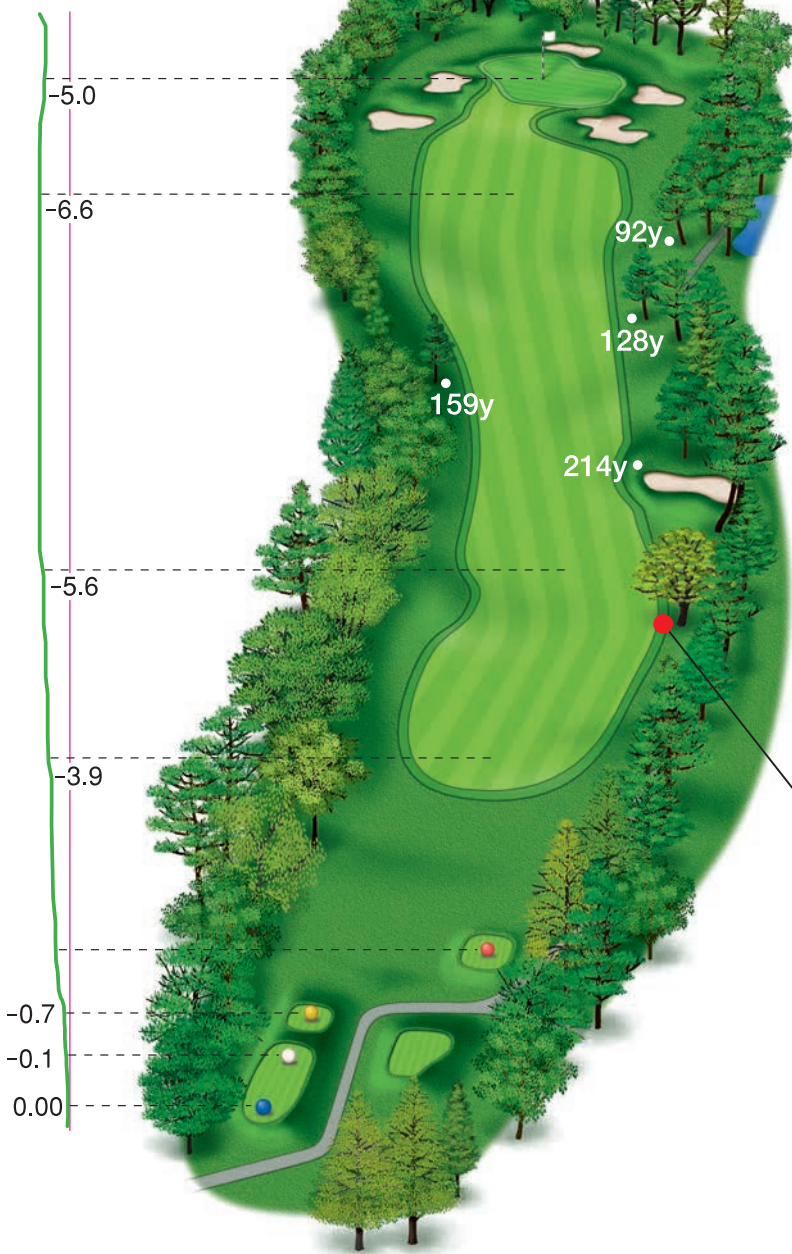

EAST
13th
 PAR 5
 H.D.C.P 10

- B 525y
- R 511y
- F 496y
- L 449y

高低差 (m)

- 177y
- 224y
- 239y
- 253y